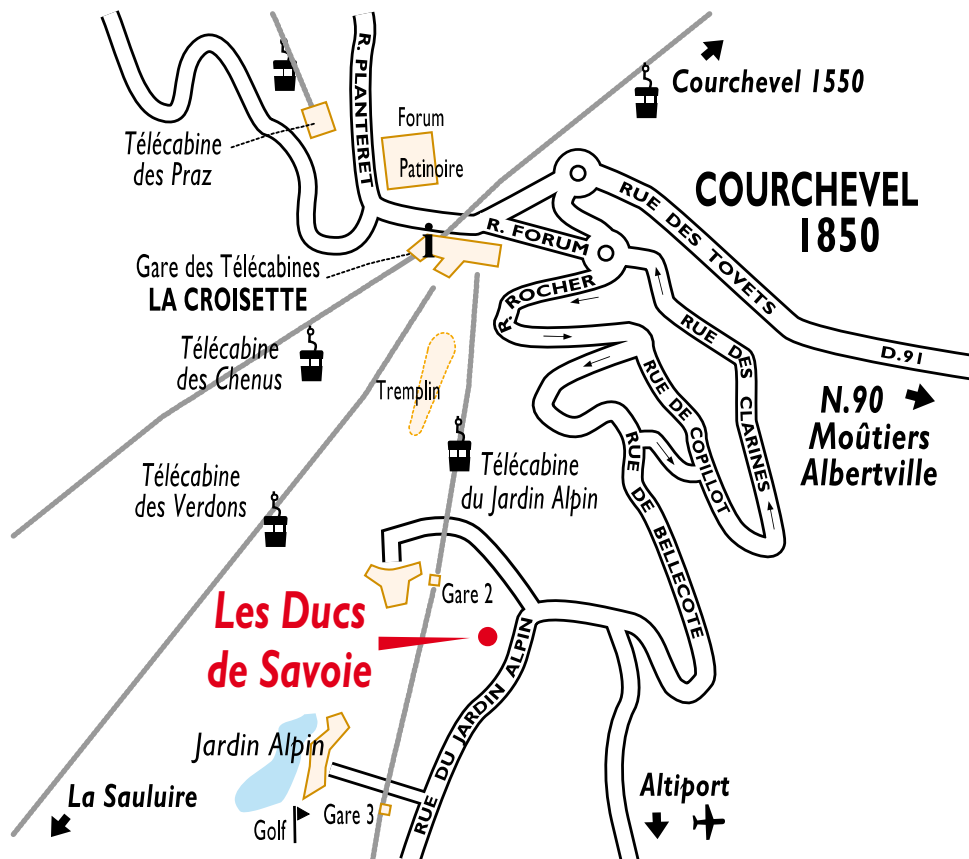

Hôtel Les Ducs de Savoie - Restaurant gastronomique

73120 - Courchevel 1850

Tél. +33 (0)4 79 08 03 00 - Fax +33 (0)4 79 08 16 30

message@lesducsdesavoie.com

GPS

Latitude 45° 24' 38" N - Longitude 6° 38' 6" E